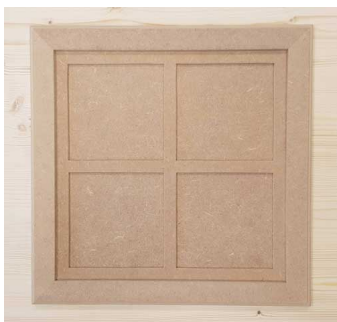

A suspendre: Cadre 4 fenêtres

Prix : 20,00 €

Support 4 fenêtres

Description du produit

Cadre en médium avec 4 cases

Dimension extérieure : 385 x 385 mm

Dimension intérieur d'une case : 133 x 133 mm

Adapté pour le patron de Cathie MIGOUT : ["Les fenêtres de Noël"](#)